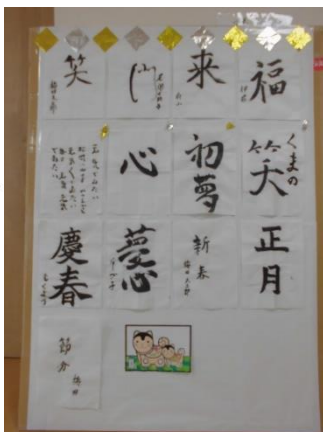

書初め

お正月に書初めをしました。皆様、真剣な表情で筆をとっておられました。